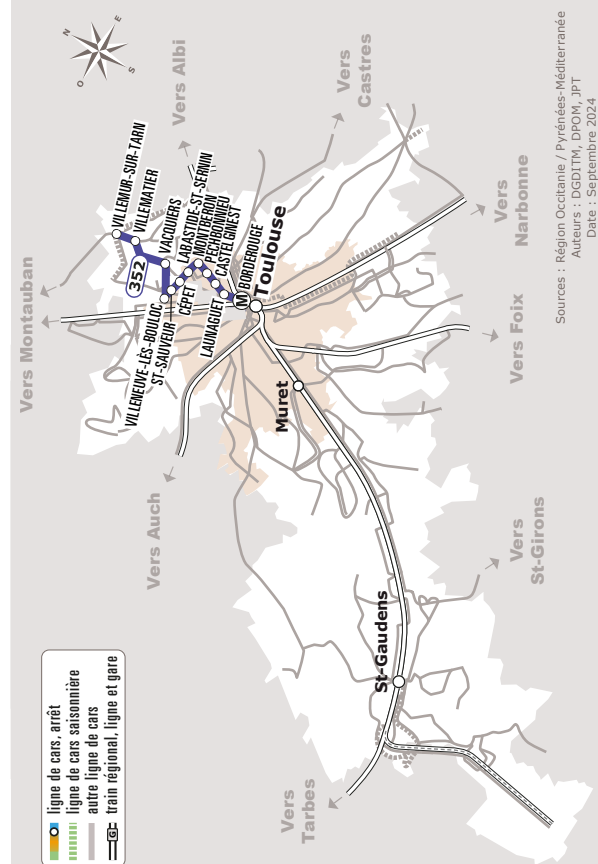

VILLEMATIER > CÉPET > TOULOUSE BORDEROUGE (M)

JOURS DE LA SEMAINE		LàV	LàV	LàV	LàV	LàV
PÉRIODES SCOLAIRES		●	●	●	●	●
PETITES VACANCES		●	●	●	●	●
ÉTÉ		●	●	●	●	●
VILLEMATIER	Mairie	06:05		08:05		13:05
VILLEMUR-SUR-TARN	Raygades ♿	06:11		08:11		13:11
VILLENEUVE-LÈS-BOULOC	Clos Mignon	06:14		08:14		13:14
VACQUIERS	Mairie ♿	06:19	07:15	08:19	09:15	13:19
	Caroulet	06:20	07:16	08:20	09:16	13:20
VILLENEUVE-LÈS-BOULOC	Croustets ♿	06:22	07:18	08:22	09:18	13:22
	Mairie ♿	06:26	07:22	08:26	09:22	13:26
	Lambrie ♿	06:28	07:24	08:28	09:24	13:28
SAINT-SAUVEUR	La Rivière ♿	06:31	07:27	08:31	09:27	13:31
CÉPET	19-Mars-62 ♿	06:35	07:31	08:35	09:31	13:35
	Route de Labastide	06:36	07:32	08:36	09:32	13:36
LABASTIDE-SAINT-SERNIN	Maurel	06:38	07:34	08:38	09:34	13:38
	L'Enclos ♿	06:39	07:35	08:39	09:35	13:39
	Église	06:40	07:36	08:40	09:36	13:40
	Le Not	06:42	07:38	08:42	09:38	13:42
MONTBERON	Église	06:45	07:41	08:45	09:41	13:45
PECHBONNIEU	Collège	06:49	07:45	08:49	09:45	13:49
CASTELGINEST	Clothilde	06:54	07:50	08:54	09:50	13:54
LAUNAGUET	Nobles	06:58	07:55	08:58	09:54	13:59
TOULOUSE	Borderouge ⁽¹⁾ ♿	07:15	08:15	09:15	10:05	14:10

♿ Tous les véhicules de cette ligne sont accessibles aux personnes en fauteuil roulant

Les horaires sont donnés à titre indicatif. Se présenter à l'arrêt 5 minutes avant l'horaire du car.

⁽¹⁾ Correspondance avec le métro ligne B